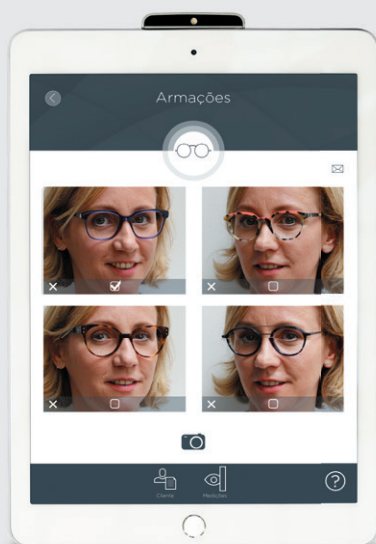

Fácil, rápido e preciso.

Fitpad²
By **ACTIVISU**

Precisão nas medidas com iPad.

essilor
Solutions

O mais compacto dispositivo de medição para iPad.

TOMADA DE MEDIDAS

Tomada de medidas precisas graças a correção automática de paralaxes e a redução de erros de posicionamento.

VISÃO DE LONGE

- › DNP
- › Altura
- › Distância Vértice
- › Ângulo Pantoscópico
- › Curvatura da Armação

VISÃO DE PERTO

- › DNP
- › Altura

- › Todos os resultados em uma única tela

ESCOLHA DA ARMAÇÃO

Ofereça a seu cliente facilidade na escolha das armações que mais se adaptem a seu perfil e necessidade.

- › **Exibição de até 4 imagens simultâneas.**

BENEFÍCIOS

- › Clipe (mais robusto);
- › Instalação rápida e fácil;
- › Ultra leve;
- › Interface amigável;
- › Mais recentes tecnologias incorporadas no dispositivo;
- › Ampla compatibilidade com iPad*.